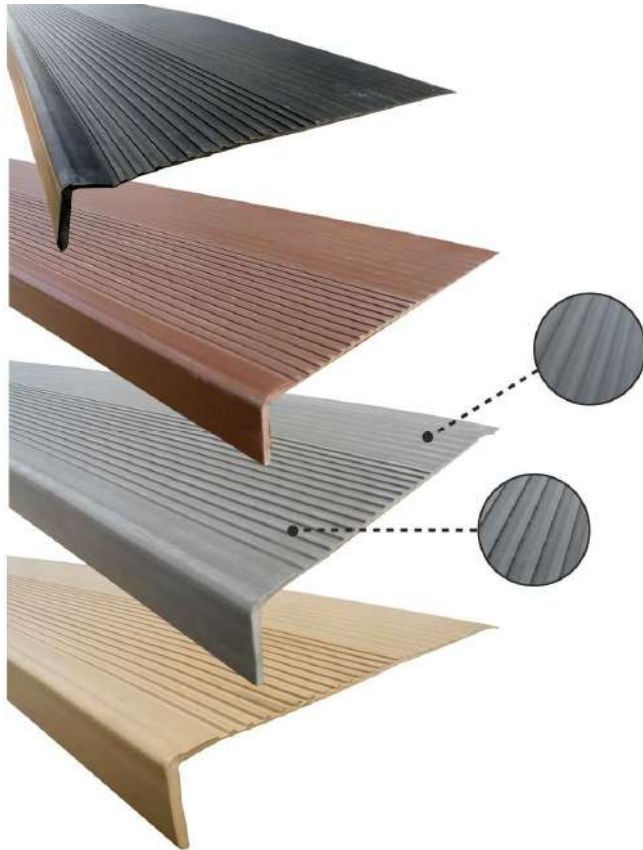

GRADA DE PVC IMPORTADA

Fabricado en PVC, ideal para zonas de medio y alto tráfico, con estrías antideslizantes
 Usos Recomendados:

- Edificios Públicos y Privados
- Colegios
- Universidades
- Centros comerciales
- Aeropuertos
- Hoteles

CODIGO	MEDIDAS	ESPESOR	COLOR
GEPVC1200N	120CMX30CM	3MM	NEGRO
GEPVC1200CA	120CMX30CM	3MM	CAFE
GEPVC1200G	120CMX30CM	3MM	GRIS
GEPVC1200B	120CMX30CM	3MM	BEIGE
GEPVC3000N	300CMX30CM	3MM	NEGRO
GEPVC3000CA	300CMX30CM	3MM	CAFE
GEPVC3000G	300CMX30CM	3MM	GRIS
GEPVC3000B	300CMX30CM	3MM	BEIGE