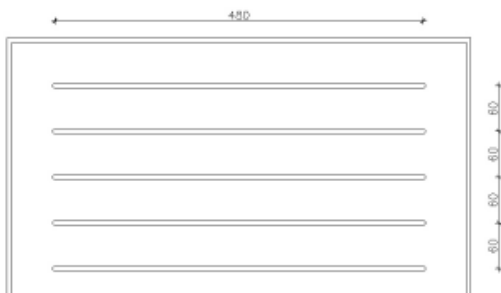

### Especificación Técnica

Material: MDF RH o STD de 16 mm  
Densidad: 500 Kg  
Peso: 8 Kg/m<sup>2</sup>  
Formatos: 610 x 610 mm / 610 x 1.220 / 305 x 1.220 mm  
Terminación: Liso / Perforado / Ranurado

### Alternativas Acústicas

PLACA TIPO 1  
Ø 10 mm PASO 20,5 mm  
APERTURA 15,4%

PLACA TIPO 1A  
Ø 10 mm PASO 1: 20,5 mm, PASO 2: 41 mm  
APERTURA 7,7%

PLACA TIPO 2  
Ø 6 mm PASO 15 mm  
APERTURA 9,8%

PLACA TIPO 2A  
Ø 6 mm PASO 1: 15 mm, PASO 2: 30 mm  
APERTURA 4,9%

PLACA PERFORADA TIPO 3  
Ø 8 mm PASO 1: 60 mm, PASO 2: 450 mm  
APERTURA 9,2%

PLACA RANURANA TIPO 4  
RANURAS DE 47 X 10 mm  
PASO 1: 20mm, PASO 2: 71,8mm  
APERTURA: 21,8%