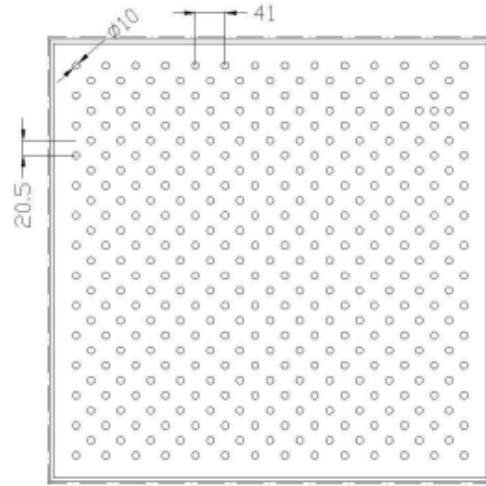

### Especificación Técnica

Material: MDF RH o STD de 16 mm  
Densidad: 500 Kg  
Peso: 8 Kg/m<sup>2</sup>  
Formatos: 610 x 610 mm / 610 x 1.220 / 305 x 1.220 mm  
Terminación: Liso / Perforado / Ranurado

### Alternativas Acústicas

PLACA TIPO 1  
Ø 10 mm PASO 20,5 mm  
APERTURA 15,4%

PLACA TIPO 1A  
Ø 10 mm PASO 1: 20,5 mm, PASO 2: 41 mm  
APERTURA 7,7%

PLACA TIPO 2  
Ø 6 mm PASO 15 mm  
APERTURA 9,8%

PLACA TIPO 2A  
Ø 6 mm PASO 1: 15 mm, PASO 2: 30 mm  
APERTURA 4,9%

PLACA PERFORADA TIPO 3  
Ø 8 mm PASO 1: 60 mm, PASO 2: 450 mm  
APERTURA 9,2%

PLACA RANURANA TIPO 4  
RANURAS DE 47 X 10 mm  
PASO 1: 20mm, PASO 2: 71,8mm  
APERTURA: 21,8%