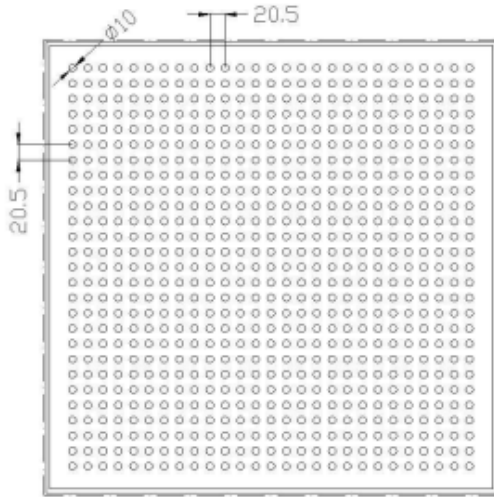

### Especificación Técnica

Material: MDF RH o STD de 16 mm  
Densidad: 500 Kg  
Peso: 8 Kg/m<sup>2</sup>  
Formatos: 610 x 610 mm / 610 x 1.220 / 305 x 1.220 mm  
Terminación: Liso / Perforado / Ranurado

### Alternativas Acústicas

PLACA TIPO 1  
Ø 10 mm PASO 20,5 mm  
APERTURA 15,4%

PLACA TIPO 1A  
Ø 10 mm PASO 1: 20,5 mm, PASO 2: 41 mm  
APERTURA 7,7%

PLACA TIPO 2  
Ø 6 mm PASO 15 mm  
APERTURA 9,8%

PLACA TIPO 2A  
Ø 6 mm PASO 1: 15 mm, PASO 2: 30 mm  
APERTURA 4,9%

PLACA PERFORADA TIPO 3  
Ø 8 mm PASO 1: 60 mm, PASO 2: 450 mm  
APERTURA 9,2%

PLACA RANURANA TIPO 4  
RANURAS DE 47 X 10 mm  
PASO 1: 20mm, PASO 2: 71,8mm  
APERTURA: 21,8%