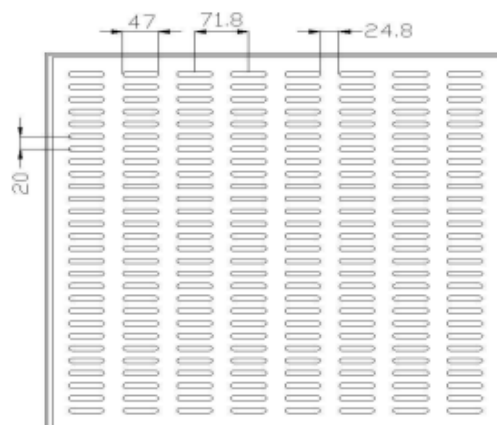

### Especificación Técnica

Material: MDF RH o STD de 16 mm  
Densidad: 500 Kg  
Peso: 8 Kg/m<sup>2</sup>  
Formatos: 610 x 610 mm / 610 x 1.220 / 305 x 1.220 mm  
Terminación: Liso / Perforado / Ranurado

### Alternativas Acústicas

PLACA TIPO 1  
Ø 10 mm PASO 20,5 mm  
APERTURA 15,4%

PLACA TIPO 1A  
Ø 10 mm PASO 1: 20,5 mm, PASO 2: 41 mm  
APERTURA 7,7%

PLACA TIPO 2  
Ø 6 mm PASO 15 mm  
APERTURA 9,8%

PLACA TIPO 2A  
Ø 6 mm PASO 1: 15 mm, PASO 2: 30 mm  
APERTURA 4,9%

PLACA PERFORADA TIPO 3  
Ø 8 mm PASO 1: 60 mm, PASO 2: 450 mm  
APERTURA 9,2%

PLACA RANURANA TIPO 4  
RANURAS DE 47 X 10 mm  
PASO 1: 20mm, PASO 2: 71,8mm  
APERTURA: 21,8%