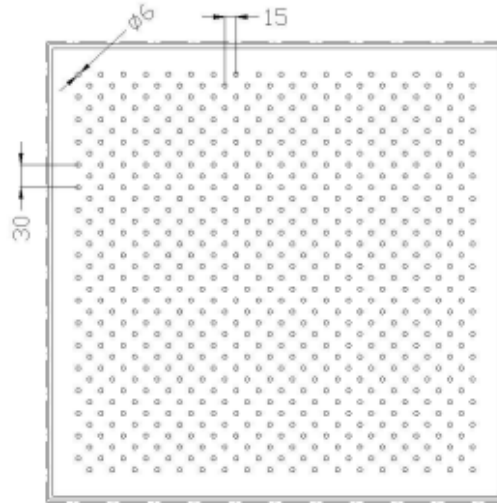

### Especificación Técnica

Material: MDF RH o STD de 16 mm  
Densidad: 500 Kg  
Peso: 8 Kg/m<sup>2</sup>  
Formatos: 610 x 610 mm / 610 x 1.220 / 305 x 1.220 mm  
Terminación: Liso / Perforado / Ranurado

### Alternativas Acústicas

PLACA TIPO 1  
Ø 10 mm PASO 20,5 mm  
APERTURA 15,4%

PLACA TIPO 1A  
Ø 10 mm PASO 1: 20,5 mm, PASO 2: 41 mm  
APERTURA 7,7%

PLACA TIPO 2  
Ø 6 mm PASO 15 mm  
APERTURA 9,8%

PLACA TIPO 2A  
Ø 6 mm PASO 1: 15 mm, PASO 2: 30 mm  
APERTURA 4,9%

PLACA PERFORADA TIPO 3  
Ø 8 mm PASO 1: 60 mm, PASO 2: 450 mm  
APERTURA 9,2%

PLACA RANURANA TIPO 4  
RANURAS DE 47 X 10 mm  
PASO 1: 20mm, PASO 2: 71,8mm  
APERTURA: 21,8%