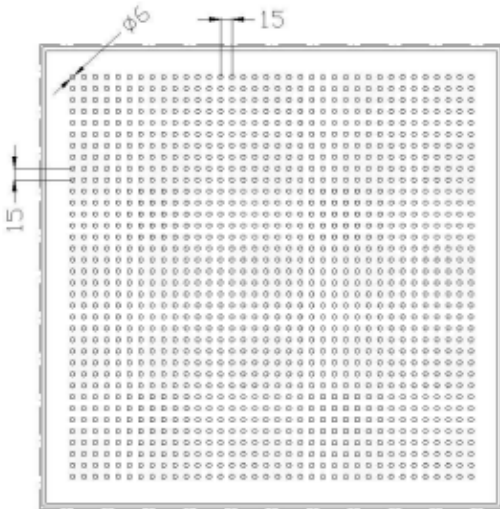

### Especificación Técnica

Material: MDF RH o STD de 16 mm  
Densidad: 500 Kg  
Peso: 8 Kg/m<sup>2</sup>  
Formatos: 610 x 610 mm / 610 x 1.220 / 305 x 1.220 mm  
Terminación: Liso / Perforado / Ranurado

### Alternativas Acústicas

PLACA TIPO 1  
Ø 10 mm PASO 20,5 mm  
APERTURA 15,4%

PLACA TIPO 1A  
Ø 10 mm PASO 1: 20,5 mm, PASO 2: 41 mm  
APERTURA 7,7%

PLACA TIPO 2  
Ø 6 mm PASO 15 mm  
APERTURA 9,8%

PLACA TIPO 2A  
Ø 6 mm PASO 1: 15 mm, PASO 2: 30 mm  
APERTURA 4,9%

PLACA PERFORADA TIPO 3  
Ø 8 mm PASO 1: 60 mm, PASO 2: 450 mm  
APERTURA 9,2%

PLACA RANURANA TIPO 4  
RANURAS DE 47 X 10 mm  
PASO 1: 20mm, PASO 2: 71,8mm  
APERTURA: 21,8%